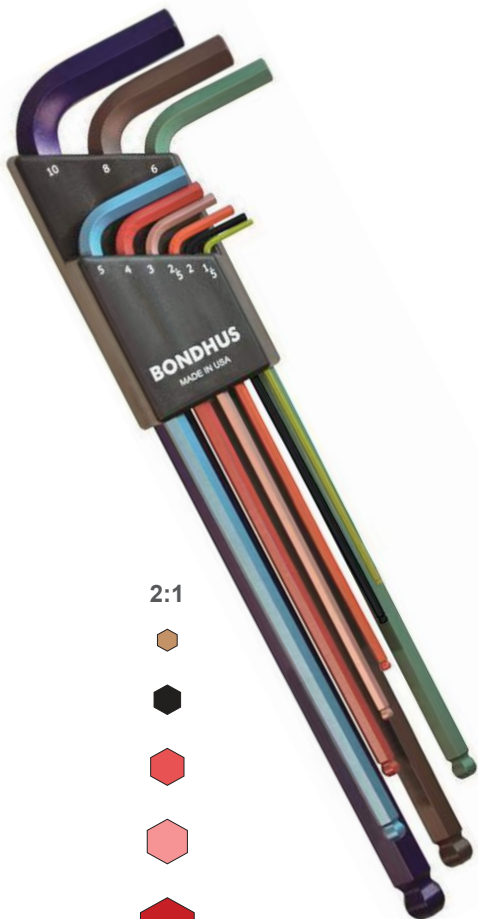

Ficklampa Peli 1910

LED

106 Lm, längd 97 mm

28%

Best.nr: 4141910110

Kampanjpris: **477,00**

Ord. pris/st: 666,00

Vävtejp, Universal

← 63%

Bondhus BLX9MXL CG – Colorguard

Bondhus insexnycklar är världens mest sålda, tillverkat i protaniumstål som ger mer än 20% extra styrka i ditt verktyg.

Innehåller 9 färgkodade insexnycklar, extra långa med kula

1,5 | 2 | 2,5 | 3 | 4 | 5 | 6 | 8 | 10 mm

BONDHUS - med livstids garanti

Best.nr: 41069699

2:1

Bondhus® vinkelnöckel med kula är två verktyg i ett. Änden med kula kan vinklas upp till 30°. Detta gör det lättare att komma åt på trånga ställen och sexkantkulans form gör att verktyget lätt glider in och själv finner greppet i skruven. Änden utan kula används för åt- och lossdragnings där ett högre moment behövs.