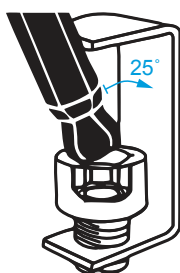

1,5 | 2 | 2,5 | 3 | 4 | 5 | 6 | 8 | 10 mm

BONDHUS - med livstids garanti

Best.nr: 41069699

2:1

Bondhus® vinkelnöckel med kula är två verktyg i ett. Änden med kula kan vinklas upp till 30°. Detta gör det lättare att komma åt på trånga ställen och sexkantkulans form gör att verktyget lätt glider in och själv finner greppet i skruven. Änden utan kula används för åt- och lossdragnings där ett högre moment behövs.