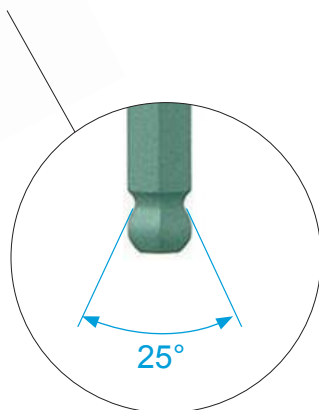

1,5 | 2 | 2,5 | 3 | 4 | 5 | 6 | 8 | 10 mm

BONDHUS - med livstids garanti

Best.nr: 41069699

2:1

Bondhus® vinkelnöckel med kula är två verktyg i ett. Änden med kula kan vinklas upp till 30°. Detta gör det lättare att komma åt på trånga ställen och sexkantkulans form gör att verktyget lätt glider in och själv finner greppet i skruven. Änden utan kula används för åt- och lossdragnings där ett högre moment behövs.