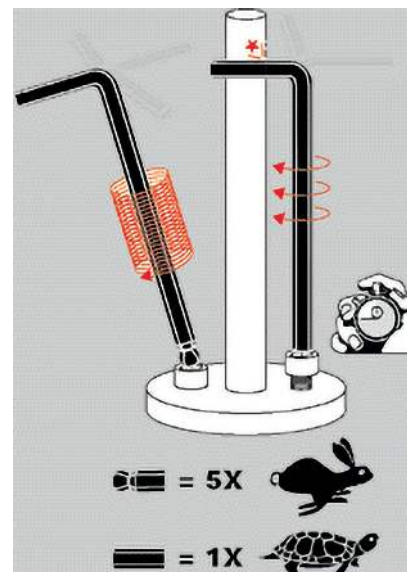

1,5 | 2 | 2,5 | 3 | 4 | 5 | 6 | 8 | 10 mm

BONDHUS - med livstids garanti

Best.nr: 41069699

2:1

Bondhus® vinkelnöckel med kula är två verktyg i ett. Änden med kula kan vinklas upp till 30°. Detta gör det lättare att komma åt på trånga ställen och sexkantkulans form gör att verktyget lätt glider in och själv finner greppet i skruven. Änden utan kula används för åt- och lossdragnings där ett högre moment behövs.