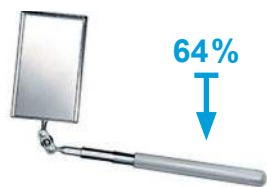

HexPro, insexnyckelsats

5 st nycklar: 3 | 4 | 5 | 6 | 8 mm

Best.nr: 41000062

Kampanjpris: **451,50** ← 30%

Ord. pris/st: 645,00

Insexnyckelsats med kula, BLX9MXL

9 st nycklar: 1,5 | 2 | 2,5 | 3 | 4 | 5 | 6 | 8 | 10 mm

Extra långa.

Best.nr: 41016099

Kampanjpris: **282,00** ← 40%

Ord. pris/st: 469,50

Teleskopspegel 91×53

Längd: 318-451 mm

64%

Best.nr: 4698053451

Kampanjpris: **75,00**

Ord. pris/st: 211,50

Teleskopmagnet

Mått: 172-765, Ø16 mm
(19 med hylsa)
Lyftkapacitet: 4,5kg

64%

Best.nr: 34570509

Kampanjpris: **159,00**

Ord. pris/st: 437,50