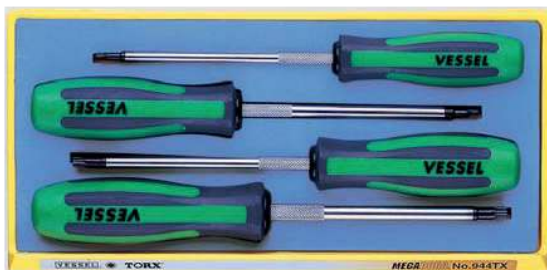

Verktøykampanj augusti - september 2023

Så langt
lagret rækker.
Først till kvarn ...

Torxmejselsats

T20H × 120
T25H × 120
T30H × 120
T40H × 120

Best.nr: 125804

Kampanjpris: **359,00** ← 49%

Ord. pris/st: 710,00