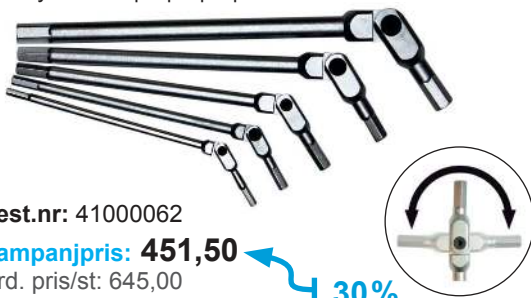

Torxnyckelsats med kula, LTX8S

8 st nycklar T6 - T25

Best.nr: 41011331

Kampanjpris: **258,00** ← 67%

Ord. pris/st: 792,00

RESCUE Insexnyckelsats, 9 delar

Lossar alla skadade insexskruvar.

Innehåller: 1,5 | 2 | 2,5 | 3 | 4 | 5 | 6 | 8 | 10 mm

Best.nr: 34527620

Kampanjpris: **214,00** ← 50%

Ord. pris/st: 427,00

Insexnyckelsats med kula, BLX9M

9 st nycklar: 1,5 | 2 | 2,5 | 3 | 4 | 5 | 6 | 8 | 10 mm

Best.nr: 41010999

Kampanjpris: **159,00** ← 59%

Ord. pris/st: 390,00

HexPro, insexnyckelsats

5 st nycklar: 3 | 4 | 5 | 6 | 8 mm

Best.nr: 41000062

Kampanjpris: **451,50** ← 30%

Ord. pris/st: 645,00

Insexnyckelsats med kula, BLX9MXL

9 st nycklar: 1,5 | 2 | 2,5 | 3 | 4 | 5 | 6 | 8 | 10 mm

Extra långa.

Best.nr: 41016099

Kampanjpris: **282,00** ← 40%

Ord. pris/st: 469,50

Teleskopspegel 91×53

Längd: 318-451 mm

64%

Best.nr: 4698053451