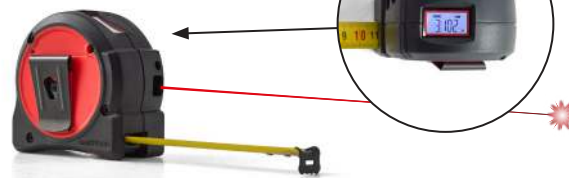

## Lasermåttband stål

30 m / 5 m  
19 mm Class II

Best.nr: 469702115  
Kampanjpris: **272,00** ← 60%  
Ord. pris/st: 686,00