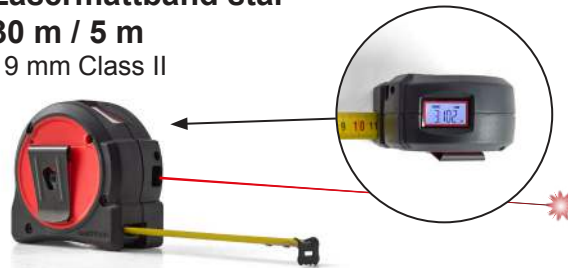

Måttband stål 3 m 16 mm Class II

Best.nr 3m: 469702103

Kampanjpris: 22,00 ← 76%

Ord. pris/st: 93,00

Lasermåttband stål 30 m / 5 m 19 mm Class II

Best.nr: 469702115

Kampanjpris: 337,00 ← 51%

Ord. pris/st: 686,00

Insexnyckelsats BLX10M, 10 st

Bondhus insexnycklar med kula.

Innehåller följande storlekar:

1,5 mm	5 mm
2 mm	6 mm
2,5 mm	<u>7 mm</u>
3 mm	8 mm
4 mm	10 mm

Best.nr: 41010990

Kampanjpris: 190,00 ← 44%

Ord. pris/sort: 339,50

Insexnyckelsats BLX15M, 15 st

Innehåller följande storlekar:

1,27 mm	5,0 mm
1,5 mm	5,5 mm
2,0 mm	6,0 mm
2,5 mm	7,0 mm
3,0 mm	8,0 mm
3,5 mm	9,0 mm
4,0 mm	10,0 mm
4,5 mm	

Best.nr: 41010995

Kampanjpris: 258,00 ← 60%

Ord. pris/sort: 644,00

Fällkniv modell G-10 Bimetall

Bi-metallen gör att kniven håller sig skarp 5x längre. Ultrahårt blad där skärande ytan är laserbehandlad med Wolframcarbide.

Längd knivblad: 89 mm, skaft: 115 mm och totallängd: 205 mm